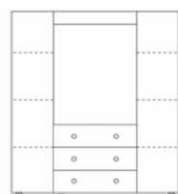

CLASSIC

BOROVICE
přírodní lakovaná

skříně a vitríny

š. 45 /
v. 190 / h. 60 cm

8 080,-

š. 85 / v. 190 / h. 60 cm

12 755,-

15 300,-

17 585,-

15 840,-

Vitrína
š. 85 / v. 190 / h. 42 cm

13 145,-

š. 125 / v. 190 / h. 60 cm

21 390,-

22 175,-

23 690,-

24 395,-

Vitrína - š. 45 / v. 190 / h. 42 cm

8 080,-

š. 165 / v. 190 / h. 60 cm

26 775,-

4PL

28 035,-

4+3P

4+3PL

30 890,-

30 025,-

možnosti moření za příplatek 20%

Nástavec 2: š. 85 / v. 51 / h. 60 cm

5 550,-

Nástavec 3: š. 125 / v. 51 / h. 60 cm

6 810,-

Nástavce nemají spodní desku

Nástavec 4: š. 165 / v. 51 / h. 60 cm

7 690,-

výška skříně
s nástavcem je 241 cm

olše dub ořech šedá

KLASA-NÁBYTEK.CZ

nábytek z masivu - OPRAVDOVÝ NÁBYTEK