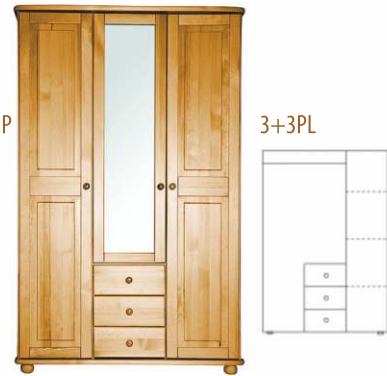

NOVINKY BUKOVÉ POSTELE

postel VIOLA

Rozměry matrace:
80 - 90 - 120 - 140 - 160 - 180 x 200 cm.
nosnost 120 kg (platí pro jednolůžko
nebo 1/2 dvojlůžka).
Vnější rozměry: 90 - 100 - 130 - 150 - 170 - 190 x 206 cm
Výška 85/58 cm (vysoké/nízké čelo). Šířka bočnice 17 cm.
tl. desky 30 mm. Výška horní hrany bočnice 42 cm.

13 145,-

š. 125 / v. 190 / h. 60 cm

21 390,-

22 175,-

23 690,-

24 395,-

Vitrína - š. 45 / v. 190 / h. 42 cm

8 080,-