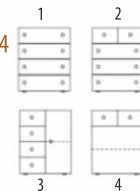

komody

CLASSIC

BOROVICE
přirodní lakovaná

š. 85 / v. 75 / h. 42 cm

8 285,-

8 430,-

8 430,-

7 490,-

Produktová řada CLASSIC - tradiční borovicový nábytek - jednoduchost, klasika a elegance. Kvalitní materiál - masivní horní a spodní deska do oblouku, tl. 25mm - čelní plochy bez výrazných suků. Vysoká úroveň zpracování - dvojí lakování povrchů zvýrazňuje přirozenou strukturu dřeva.

š. 85 / v. 91 / h. 42 cm

9 070,-

9 150,-

9 295,-

7 565,-

9 150,-

š. 125 / v. 75 / h. 42 cm

11 665,-

10 300,-

10 945,-

10 800,-

10 800,-

10 800,-

10 800,-

š. 125 / v. 91 / h. 42 cm

13 180,-

11 020,-

12 240,-

12 240,-

12 095,-

12 095,-

12 240,-

možnosti moření za příplatek 20%

olše dub ořech šedá

KLASA-NÁBYTEK.CZ

nábytek z masivu - OPRAVDOVÝ NÁBYTEK