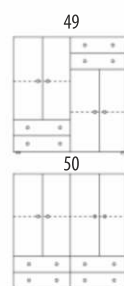

49

50

š. 45 cm / v. 125 cm / h. 42 cm