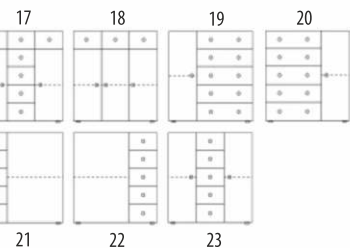

11 020,-

12 240,-

12 240,-

12 095,-

12 095,-

12 240,-

možnosti moření za příplatek 20%

olše dub ořech šedá