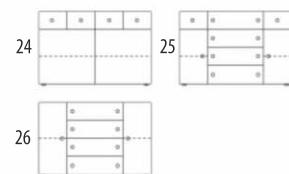

š. 165 cm / v. 75 cm / h. 42 cm

24

13 325,-

25

15 340,-

26

14 045,-

š. 165 cm / v. 91 cm / h. 42 cm

27

15 340,-

28

16 990,-

29

15 410,-

š. 85 cm / v. 125 cm / h. 42 cm

30

9 725,-

31

13 325,-

32

10 080,-

33

10 080,-

34

12 890,-

š. 125 cm / v. 125 cm / h. 42 cm

35

17 425,-

47

15 550,-

48

15 550,-

39

5 905,-

š. 45 cm / v. 125 cm / h. 42 cm

š. 165 cm / v. 125 cm / h. 42 cm

49

18 575,-

50

18 575,-

49

50

š. 45 cm / v. 125 cm / h. 42 cm

36

6 770,-

37

6 195,-

38

6 195,-

š. 45 cm / v. 75 cm / h. 42 cm

40

4 975,-

41

4 610,-

42

4 110,-

š. 45 cm / v. 91 cm / h. 42 cm

43

5 475,-

44

4 975,-

45

5 475,-

46

4 465,-

možnosti moření za příplatek 20%

olše dub ořech šedá

KLASA-NÁBYTEK.CZ

nábytek z masivu - OPRAVDOVÝ NÁBYTEK