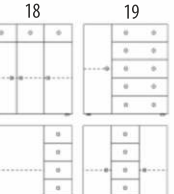

komody

CLASSIC

BOROVICE
přirodní lakovaná

š. 85 / v. 75 / h. 42 cm

8 285,-

8 430,-

8 430,-

7 490,-

Produktová řada CLASSIC - tradiční borovicový nábytek - jednoduchost, klasika a elegance. Kvalitní materiál - masivní horní a spodní deska do oblouku, tl. 25mm - čelní plochy bez výrazných suků. Vysoká úroveň zpracování - dvojí lakování povrchů zvýrazňuje přirozenou strukturu dřeva.

š. 85 / v. 91 / h. 42 cm

9 070,-

9 150,-

9 295,-

7 565,-

9 150,-

š. 125 / v. 75 / h. 42 cm

11 665,-

10 300,-

10 945,-

10 800,-

10 800,-

10 800,-

10 800,-

š. 125 / v. 91 / h. 42 cm

13 180,-

11 020,-

12 240,-

12 240,-

12 095,-

12 095,-

12 240,-

možnosti moření za příplatek 20%

olše dub ořech šedá

KLASA-NÁBYTEK.CZ

nábytek z masivu - OPRAVDOVÝ NÁBYTEK