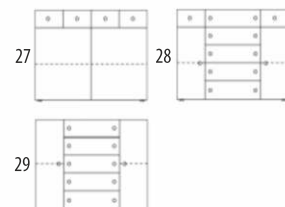

š. 165 cm / v. 75 cm / h. 42 cm

24

13 325,-

25

15 340,-

26

14 045,-

š. 165 cm / v. 91 cm / h. 42 cm

27

15 340,-

28

16 990,-

29

15 410,-

š. 85 cm / v. 125 cm / h. 42 cm

30

9 725,-

31

13 325,-

32

10 080,-

33

10 080,-

34

12 890,-

š. 125 cm / v. 125 cm / h. 42 cm

35

17 425,-

47

15 550,-

48

15 550,-

39

5 905,-

š. 45 cm / v. 125 cm / h. 42 cm

š. 165 cm / v. 125 cm / h. 42 cm

49

18 575,-

50

18 575,-

49

50

š. 45 cm / v. 125 cm / h. 42 cm

36

6 770,-

37

6 195,-

38

6 195,-

š. 45 cm / v. 75 cm / h. 42 cm

40

4 975,-

41

4 610,-

42

4 110,-

š. 45 cm / v. 91 cm / h. 42 cm

43

5 475,-

44

4 975,-

45

5 475,-

46

4 465,-

možnosti moření za příplatek 20%

olše dub ořech šedá

KLASA-NÁBYTEK.CZ

nábytek z masivu - OPRAVDOVÝ NÁBYTEK