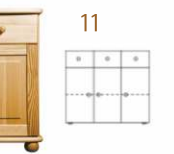

9 070,-

9 150,-

9 295,-

7 565,-

9 150,-

š. 125 / v. 75 / h. 42 cm

11 665,-

10 300,-

10 945,-

10 800,-