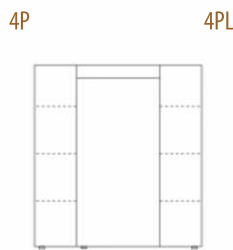

CLASSIC

BOROVICE
přírodní lakovaná

skříně a vitríny

š. 45 /
v. 190 / h. 60 cm

8 080,-

š. 85 / v. 190 / h. 60 cm

12 755,-

15 300,-

17 585,-

15 840,-

Vitrína
š. 85 / v. 190 / h. 42 cm

13 145,-

š. 125 / v. 190 / h. 60 cm

21 390,-

22 175,-

23 690,-

24 395,-

Vitrína - š. 45 / v. 190 / h. 42 cm

8 080,-

š. 165 / v. 190 / h. 60 cm

26 775,-

4PL

28 035,-

4+3P

4+3PL

30 890,-

30 025,-

možnosti moření za příplatek 20%

Nástavec 2: š. 85 / v. 51 / h. 60 cm

5 550,-

Nástavec 3: š. 125 / v. 51 / h. 60 cm

6 810,-

Nástavce nemají spodní desku

Nástavec 4: š. 165 / v. 51 / h. 60 cm

7 690,-

výška skříně
s nástavcem je 241 cm

olše dub ořech šedá

KLASA-NÁBYTEK.CZ

nábytek z masivu - OPRAVDOVÝ NÁBYTEK