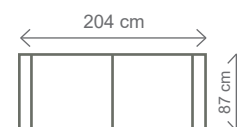

Područky- možnost A, nebo B, pokud nebude v objednávce uvedeno, automaticky montáž A područek.

Akční látka: všechny standardní látky ze vzorníku A

LUMCO ČESKÁ VÝROBA.

ROZMĚRY (cm) - područky B

výška	šířka	hloubka	rozklad	v. sedu	hl. sedu	v. opěry od sedu
90	256	153	216 x 120	46	54	46

možnosti područek

područky A (standard)

područky B (rovné)

OT (L) + III. R (P)
rozklad 216 x 120 cm

35.477,-

Možnost jedné úpravy bez příplatku:

KLÁRA OTOMAN

Prodloužení: 168 cm, 183 cm

ilustrační foto

KLÁRA SOFA

31.490,-

ilustrační foto

KLÁRA III. SOFA
rozklad 197 x 140 cm

44.999,-

područky A

ilustrační foto