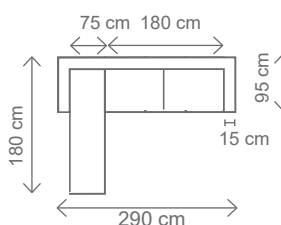

Područky - rovné 10cm, 15cm, 20cm. Bez uvedení typu područek v objednávce automaticky rovné 20 cm područky.

Akční látka: všechny standardní látky ze vzorníku A

LUMCO ČESKÁ VÝROBA

ROZMĚRY (cm) - područky 20 cm

výška	šířka	hloubka	lůžko	v. sedu	hl. sedu	v. opěry od sedu	v. od země k lůžku
105	225	95	187 x 160 x 14	48,5	47	53	56

možnosti područek

područky B (s kapsou) 10 cm

područky B (s kapsou) 15 cm

područky B (s kapsou) 20 cm

DREAM S OTOMANEM

52.160,-

ilustrační foto

OT (L) + III. SOFA (P)

ROZMĚRY (cm) - područky 15 cm

výška	šířka	hloubka	lůžko	v. sedu	hl. sedu	v. opěry od sedu	v. od země k lůžku
105	290	180	187 x 160 x 14	48,5	47	53	56