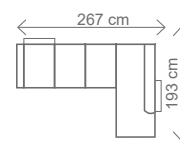

područky A (31 cm)

područky B (26 cm)

područky C (21 cm)

ROZMĚRY (cm) - područky A (cm)

výška	šířka	hloubka	rozklad	v. sedu	hl. sedu	v. opěry od sedu
91/102	259	205	191 x 131	48	62	43/54

Možnost zvýšení sedu za příplatek 5% z ceny sedací soupravy.

Akční látka: všechny standardní látky ze vzorníku A

LUMCO ČESKÁ VÝROBA

ROZMĚRY (cm)

výška	šířka	hloubka	rozklad	v. sedu	hl. sedu	v. opěry od sedu
94/109	273	160	230 x 122	45	54	49/64

ROZMĚRY (cm)

výška	šířka	hloubka	rozklad	v. sedu	hl. sedu	v. opěry od sedu
99/114	273	160	230 x 122	50	54	49/64

Možnost zvýšení sedu za příplatek 5% z ceny sedací soupravy.

malý OT1 (L) + III.R(P)
rozklad 230 x 122 cm

37.382,-

III. R (L) + R + II. ÚP (P)
rozklad 202 x 122 cm

44.999,-

III. R (L) + velký OT2 (P)
rozklad 205 x 122 cm

40.726,-

Možnost jedné úpravy bez příplatku:

ESTER OTOMAN 1

Zkrácení na rozměr: 150 cm, 140 cm
Prodloužení na rozměr: 170 cm, 180 cm, 190 cm, 200 cm
Zúžení na rozměr: 68 cm, 58 cm

ESTER OTOMAN 2

Zkrácení na rozměr: 183 cm, 173 cm, 163 cm, 153 cm, 142 cm