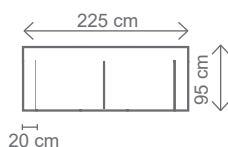

Područky- možnost A a B, pokud nebude v objednávce uvedeno, automaticky montáž područek A.

Akční látka: všechny standardní látky ze vzorníku A

LUMCO ČESKÁ VÝROBA.

ROZMĚRY (cm) - područky A

výška	šířka	hloubka	rozklad	v. sedu	hl. sedu	v. opěry od sedu
113	276	227	204 x 120	46	54	70

možnosti područek

područky A (standard)

područky B (rovné)

III. R (L) + OT (P)
rozklad 216 x 120 cm

36.990,-

III. R (L) + R + II. ÚP (P)
rozklad 204 x 120 cm

44.999,-

Možnost jedné úpravy bez příplatku:

KARIN OTOMAN

Prodloužení: 180 cm, 195 cm

ilustrační foto

KARIN SOFA

32.990,-

KARIN III. SOFA
rozklad 197 x 140 cm

ilustrační foto

DREAM pro každodenní spaní

LUMCO®

39.999,-

ilustrační foto

III. SOFA (L+P)

Rozkládací pohovka DREAM, která zaujme náročného uživatele rovnými liniemi, moderním designem a možností jednoduchého rozložení na lůžko s kvalitní matrací vhodnou pro každodenní spaní. Rozkládací systém nabízíme v těchto variantách: 225cm (matrace 160), 205cm (matrace 140cm), 135cm (matrace 70cm). **Matrace výška 14 cm.** Možnost přidání mechanismu, který umožní pohyb s pohovkou vpřed a vzad pro snadnější manipulaci, lze přibjednat záhlavníky.