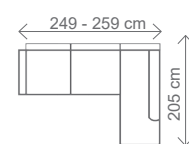

ROZMĚRY (cm) - područky 10 cm

výška	šířka	hloubka	rozklad	v. sedu	hl. sedu	v. opěry od sedu
91/102	222	172	202 x 131	48	62	43/54

ilustrační foto

Možnost zvýšení sedu za příplatek 5% z ceny sedací soupravy.

Područky: možnost A,B,C pokud nebude v objednávce uvedeno, automaticky montáž A područek.

Akcční látka: všechny standardní látky ze vzorníku A.

LUMCO ČESKÁ VÝROBA

III. R (L) + malý OT1 (P)
rozklad 202 x 131 cm

37.326,-

III. R (L) + velký OT2 (P)
rozklad 191 x 131 cm

40.294,-

ROZMĚRY (cm) - područky A (cm)

výška	šířka	hloubka	rozklad	v. sedu	hl. sedu	v. opěry od sedu
86/97	259	205	191 x 131	43	62	43/54

možnosti područek

područky A (31 cm)

područky B (26 cm)

područky C (21 cm)

ROZMĚRY (cm) - područky A (cm)

výška	šířka	hloubka	rozklad	v. sedu	hl. sedu	v. opěry od sedu
91/102	259	205	191 x 131	48	62	43/54

Možnost zvýšení sedu za příplatek 5% z ceny sedací soupravy.