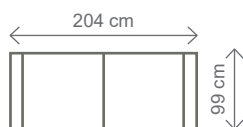

možnosti područek

područky A (standard)

područky B (rovné)

III. R (L) + OT (P)
rozklad 216 x 120 cm

36.990,-

III. R (L) + R + II. ÚP (P)
rozklad 204 x 120 cm

44.999,-

Možnost jedné úpravy bez příplatku:

KARIN OTOMAN

Prodloužení: 180 cm, 195 cm

ilustrační foto

KARIN SOFA

32.990,-

KARIN III. SOFA
rozklad 197 x 140 cm

ilustrační foto

DREAM pro každodenní spaní

LUMCO®

39.999,-

ilustrační foto

III. SOFA (L+P)

Rozkládací pohovka DREAM, která zaujme náročného uživatele rovnými liniemi, moderním designem a možností jednoduchého rozložení na lůžko s kvalitní matrací vhodnou pro každodenní spaní. Rozkládací systém nabízíme v těchto variantách: 225cm (matrace 160), 205cm (matrace 140cm), 135cm (matrace 70cm). **Matrace výška 14 cm.** Možnost přidání mechanismu, který umožní pohyb s pohovkou vpřed a vzad pro snadnější manipulaci, lze přibjednat záhlavníky.