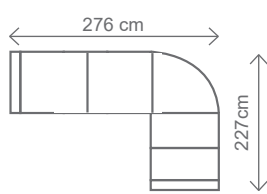

Akční látka: všechny standardní látky ze vzorníku A

LUMCO ČESKÁ VÝROBA

ROZMĚRY (cm)

výška	šířka	hloubka	rozklad	v. sedu	hl. sedu	v. opěry od sedu
94/109	273	160	230 x 122	45	54	49/64

ROZMĚRY (cm)

výška	šířka	hloubka	rozklad	v. sedu	hl. sedu	v. opěry od sedu
99/114	273	160	230 x 122	50	54	49/64

Područky- možnost A a B, pokud nebude v objednávce uvedeno, automaticky montáž područek A.

Akční látka: všechny standardní látky ze vzorníku A

LUMCO ČESKÁ VÝROBA.

ROZMĚRY (cm) - područky A

výška	šířka	hloubka	rozklad	v. sedu	hl. sedu	v. opěry od sedu
113	276	227	204 x 120	46	54	70

možnosti područek

područky A (standard)

područky B (rovné)

III. R (L) + OT (P)
rozklad 216 x 120 cm

36.990,-

III. R (L) + R + II. ÚP (P)
rozklad 204 x 120 cm

44.999,-

Možnost jedné úpravy bez příplatku:

KARIN OTOMAN

Prodloužení: 180 cm, 195 cm

ilustrační foto

KARIN SOFA

32.990,-

KARIN III. SOFA
rozklad 197 x 140 cm

ilustrační foto

DREAM pro každodenní spaní