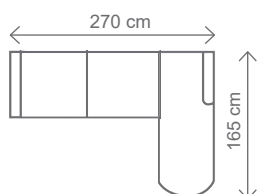

Akční látka: všechny standardní látky ze vzorníku A

LUMCO ČESKÁ VÝROBA

ROZMĚRY (cm)

výška	šířka	hloubka	rozklad	v. sedu	hl. sedu	v. opěry od sedu
94/109	273	160	230 x 122	45	54	49/64

ROZMĚRY (cm)

výška	šířka	hloubka	rozklad	v. sedu	hl. sedu	v. opěry od sedu
99/114	273	160	230 x 122	50	54	49/64

Područky- možnost A a B, pokud nebude v objednávce uvedeno, automaticky montáž područek A.

Akční látka: všechny standardní látky ze vzorníku A

LUMCO ČESKÁ VÝROBA.

ROZMĚRY (cm) - područky A

výška	šířka	hloubka	rozklad	v. sedu	hl. sedu	v. opěry od sedu
113	276	227	204 x 120	46	54	70

možnosti područek

područky A (standard)

područky B (rovné)

III. R (L) + OT (P)
rozklad 216 x 120 cm

36.990,-

III. R (L) + R + II. ÚP (P)
rozklad 204 x 120 cm

44.999,-

Možnost jedné úpravy bez příplatku: