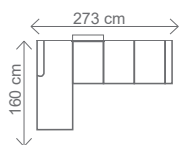

ROZMĚRY (cm)

výška	šířka	hloubka	rozklad	v. sedu	hl. sedu	v. opěry od sedu
99/114	273	160	230 x 122	50	54	49/64

Možnost zvýšení sedu za příplatek 5% z ceny sedací soupravy.

malý OT1 (L) + III.R(P)
rozklad 230 x 122 cm