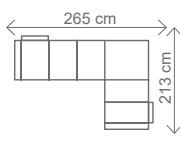

37.382,-

III. R (L) + R + II. ÚP (P)
rozklad 202 x 122 cm