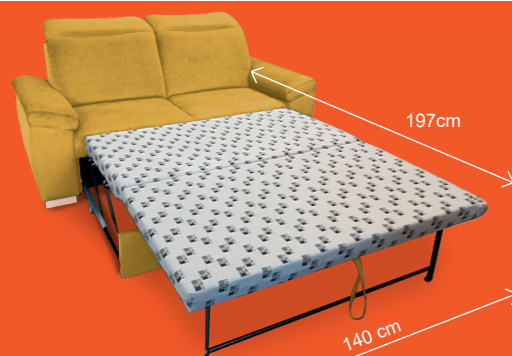

KARIN OTOMAN

Prodloužení: 180 cm, 195 cm

ilustrační foto

KARIN SOFA

32.990,-

KARIN III. SOFA
rozklad 197 x 140 cm

ilustrační foto

DREAM pro každodenní spaní

LUMCO®

39.999,-

ilustrační foto

III. SOFA (L+P)

Rozkládací pohovka DREAM, která zaujme náročného uživatele rovnými liniemi, moderním designem a možností jednoduchého rozložení na lůžko s kvalitní matrací vhodnou pro každodenní spaní. Rozkládací systém nabízíme v těchto variantách: 225cm (matrace 160), 205cm (matrace 140cm), 135cm (matrace 70cm). **Matrace výška 14 cm.** Možnost přidání mechanismu, který umožní pohyb s pohovkou vpřed a vzad pro snadnější manipulaci, lze přibjednat záhlavníky.