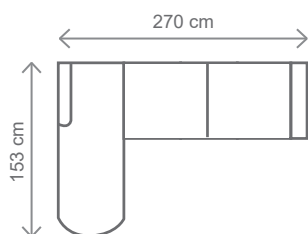

ROZMĚRY (cm) - područky 10 cm

výška	šířka	hloubka	rozklad	v. sedu	hl. sedu	v. opěry od sedu
91/102	222	172	202 x 131	48	62	43/54

ilustrační foto

Možnost zvýšení sedu za příplatek 5% z ceny sedací soupravy.

Akční látka: všechny standardní látky ze vzorníku A

LUMCO ČESKÁ VÝROBA

ROZMĚRY (cm)

výška	šířka	hloubka	rozklad	v. sedu	hl. sedu	v. opěry od sedu
94/109	273	160	230 x 122	45	54	49/64

ROZMĚRY (cm)

výška	šířka	hloubka	rozklad	v. sedu	hl. sedu	v. opěry od sedu
99/114	273	160	230 x 122	50	54	49/64

Područky- možnost A, nebo B, pokud nebude v objednávce uvedeno, automaticky montáž A područek.

Akční látka: všechny standardní látky ze vzorníku A

LUMCO ČESKÁ VÝROBA.

ROZMĚRY (cm) - područky B

výška	šířka	hloubka	rozklad	v. sedu	hl. sedu	v. opěry od sedu
90	256	153	216 x 120	46	54	46

možnosti područek

područky A (standard)

područky B (rovné)

OT (L) + III. R (P)
rozklad 216 x 120 cm

35.477,-

Možnost jedné úpravy bez příplatku:

KLÁRA OTOMAN

Prodloužení: 168 cm, 183 cm