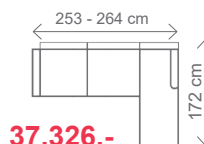

ROZMĚRY (cm) - područky 10 cm

výška	šířka	hloubka	rozklad	v. sedu	hl. sedu	v. opěry od sedu
91/102	222	172	202 x 131	48	62	43/54

ilustrační foto

Možnost zvýšení sedu za příplatek 5% z ceny sedací soupravy.

37.326,-

III. R (L) + velký OT2 (P)
rozklad 191 x 131 cm

40.294,-

ROZMĚRY (cm) - područky A (cm)

výška	šířka	hloubka	rozklad	v. sedu	hl. sedu	v. opěry od sedu
86/97	259	205	191 x 131	43	62	43/54

možnosti područek

područky A (31 cm)

područky B (26 cm)

područky C (21 cm)

ROZMĚRY (cm) - područky A (cm)

výška	šířka	hloubka	rozklad	v. sedu	hl. sedu	v. opěry od sedu
91/102	259	205	191 x 131	48	62	43/54

Možnost zvýšení sedu za příplatek 5% z ceny sedací soupravy.