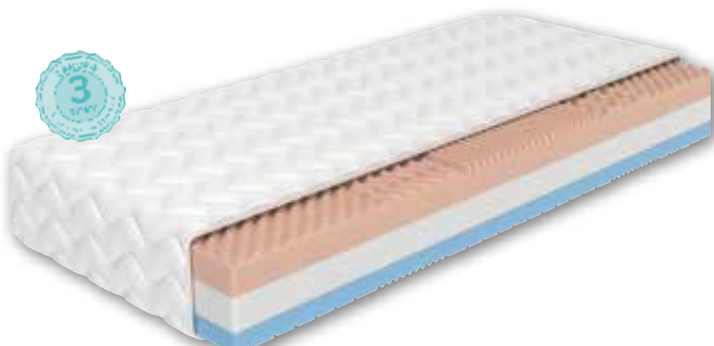

NOSNOST

130 kg

VÝŠKA

20 cm

COOLFLEX PLUS

TUHOST

1

2

3

4

5

Matrace LUX

Komfortní 5-ti zónová matrace vyrobená ze 3 vrstev kvalitních vysoce zátěžových studených pěn COOLFLEX. Její hlavní předností kromě nosnosti 130 kg je univerzálnost, která vzniká díky rozdílné profilaci pěn. Matrace je vhodná pro partnery, jelikož má z každé strany jinou tuhost. Proto si každý najde tu správnou stranu, která mu zajistí kvalitní spánek a dokonalou regeneraci těla.

Pro naše matrace používáme špičkový potah Silver, který je zcela bez příplatku. Pro tento potah je použita jedinečná technologie, která zaručuje trvalou svěžest a hygienu během spánku. Stříbro eliminuje bakterie způsobující zápach a chrání před jejich usazováním. Ochrana je trvalá i po častém praní a čištění. Vhodný i pro alergiky.