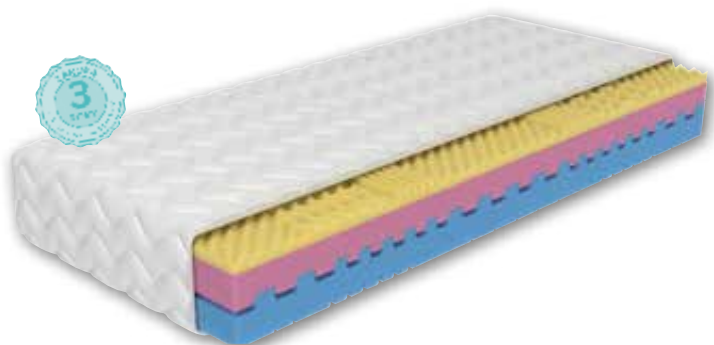

**NOSNOST****120 kg****VÝŠKA****17 cm****COOLFLEX + VISCOFOAM****TUHOST**

1

2

3

4

5

Matrace DELTA

Pohodlná 5-ti zónová matrace, jejíž jádro je vyrobeno z vysoce kvalitní elastické studené pěny COOLFLEX a jehož vrchní vrstvu tvoří paměťová pěna VISCOFOAM. Pěna COOLFLEX vytváří optimální podklad pro vrstvu kvalitní paměťové pěny VISCOFOAM. Tato pěna reaguje na tělesnou teplotu a dokonale se tak přizpůsobí vašemu tělu.

**NOSNOST****130 kg****VÝŠKA****20 cm****COOLFLEX PLUS****TUHOST**

1

2

3

4

5

Matrace LUX

Komfortní 5-ti zónová matrace vyrobená ze 3 vrstev kvalitních vysoce zátěžových studených pěn COOLFLEX. Její hlavní předností kromě nosnosti 130 kg je univerzálnost, která vzniká díky rozdílné profilaci pěn. Matrace je vhodná pro partnery, jelikož má z každé strany jinou tuhost. Proto si každý najde tu správnou stranu, která mu zajistí kvalitní spánek a dokonalou regeneraci těla.

**NOSNOST****120 kg****VÝŠKA****22 cm****COOLFLEX + VISCOFOAM****TUHOST**

1

2

3

4

5

Matrace COMFORT

Vysoce luxusní 7-mi zónová matrace vysoká cca 22 cm, jejíž ložná plocha je tvořena viscoelastickou paměťovou pěnou VISCOFOAM, která reaguje na tělesnou teplotu a dokonale se tak poddá tělu, které během spánku stabilizuje v optimální poloze. V kombinaci se studenou pěnou COOLFLEX umožní správnou regeneraci svalstva a příjemný spánek.