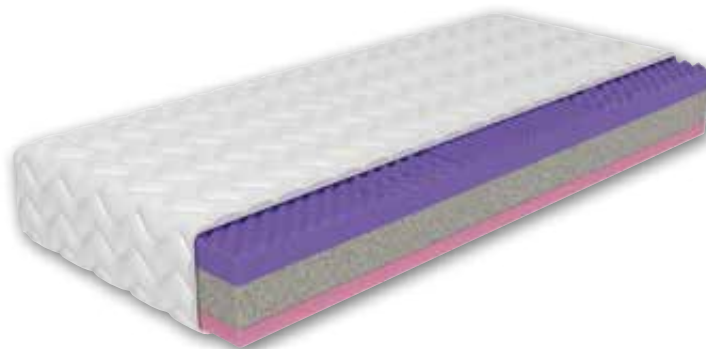

Matrace ALFA

NOSNOST	VÝŠKA
110kg	16 cm

TUHOST	1	2	3	4	5

5-ti zónová profilovaná sendvičová matrace s horní roznášecí vrstvou z elastické a prodyšné zátěžové PUR pěny, pod níž je vrstva z kvalitní tuhé RE pěny, která dodává matracím požadovanou tuhost. RE pěna je pojená ze směsi HR a PUR pěn, stlačena vysokým tlakem. Profilace matrace i přes svůj tužší charakter zajišťuje uvolnění svalstva během spánku a lepší provzdušnění matrace.

Pro naše matrace používáme špičkový potah Silver, který je zcela bez příplatku. Pro tento potah je použita jedinečná technologie, která zaručuje trvalou svěžest a hygienu během spánku. Stříbro eliminuje bakterie způsobující zápach a chrání před jejich usazováním. Ochrana je trvalá i po častém praní a čištění. Vhodný i pro alergiky.