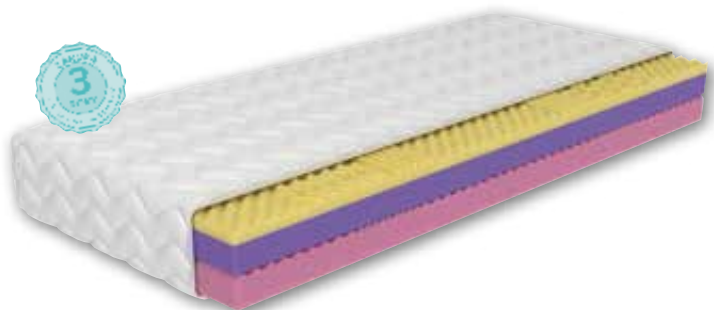

Matrace GAMA

NOSNOST	VÝŠKA
130kg	17 cm

COOLFLEX PLUS

TUHOST	1	2	3	4	5
--------	---	---	---	---	---

Komfortní 5-ti zónová sendvičová matrace, jejíž ložná plocha je vyrobená z vysoce zátěžové kvalitní studené pěny COOLFLEX. Pěna COOLFLEX je profilovaná do 5 anatomických zón, což v kombinaci s masážními nopy zajišťuje dokonalé uvolnění, regeneraci těla společně s prokrvením pokožky. Spodní vrstva z tužší studené pěny zvyšuje nosnost matrace až do 130 kg.

**NOSNOST****120 kg****VÝŠKA****17 cm****COOLFLEX + VISCOFOAM****TUHOST**

1

2

3

4

5

Matrace DELTA

Pohodlná 5-ti zónová matrace, jejíž jádro je vyrobeno z vysoce kvalitní elastické studené pěny COOLFLEX a jehož vrchní vrstvu tvoří paměťová pěna VISCOFOAM. Pěna COOLFLEX vytváří optimální podklad pro vrstvu kvalitní paměťové pěny VISCOFOAM. Tato pěna reaguje na tělesnou teplotu a dokonale se tak přizpůsobí vašemu tělu.