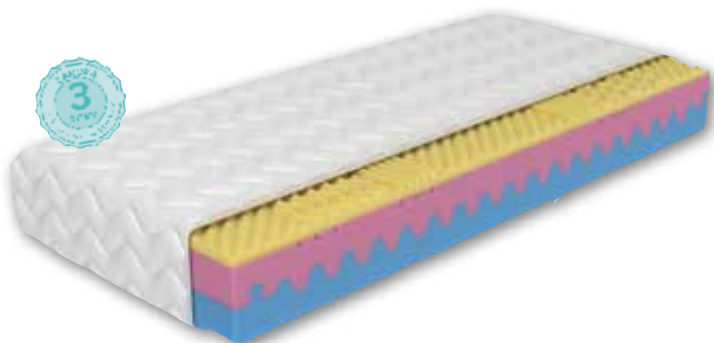

**NOSNOST****120 kg****VÝŠKA****22 cm****COOLFLEX + VISCOFOAM****TUHOST**

1

2

3

4

5

Matrace COMFORT

Vysoce luxusní 7-mi zónová matrace vysoká cca 22 cm, jejíž ložná plocha je tvořena viscoelastickou paměťovou pěnou VISCOFOAM, která reaguje na tělesnou teplotu a dokonale se tak poddá tělu, které během spánku stabilizuje v optimální poloze. V kombinaci se studenou pěnou COOLFLEX umožní správnou regeneraci svalstva a příjemný spánek.

Pro naše matrace používáme špičkový potah Silver, který je zcela bez příplatku. Pro tento potah je použita jedinečná technologie, která zaručuje trvalou svěžest a hygienu během spánku. Stříbro eliminuje bakterie způsobující zápach a chrání před jejich usazováním. Ochrana je trvalá i po častém praní a čištění. Vhodný i pro alergiky.

**NOSNOST****140 kg****VÝŠKA****22 cm****COOLFLEX + VISCOFOAM****TUHOST**

1

2

3

4

5

Matrace EXCLUSIVE

Vysoce luxusní 7-mi zónová matrace Exclusive je vyrobená z kvalitní viscoelastické pěny VISCOFOAM a ze dvou vrstev zátěžové studené pěny COOLFLEX. Matrace je oboustranná, vysoká 22 cm, má měkčí a tvrdší stranu o nosnosti až do 140 kg. Takto řešená matrace umožňuje spaní i pro osoby s nižší hmotností bez ztráty komfortu. Matrace stále zůstává příjemná a není tvrdá. Přizpůsobuje se tělu ležící osoby. Tato luxusní matrace zajistí dokonalý spánek a maximální regeneraci Vašeho těla. Pro naše matrace používáme špičkový potah Silver, který je zcela bez příplatku. Pro tento potah je použita jedinečná technologie, která zaručuje trvalou svěžest a hygienu během spánku. Stříbro eliminuje bakterie způsobující zápach a chrání před jejich usazováním. Ochrana je trvalá i po častém praní a čištění. Vhodný i pro alergiky.