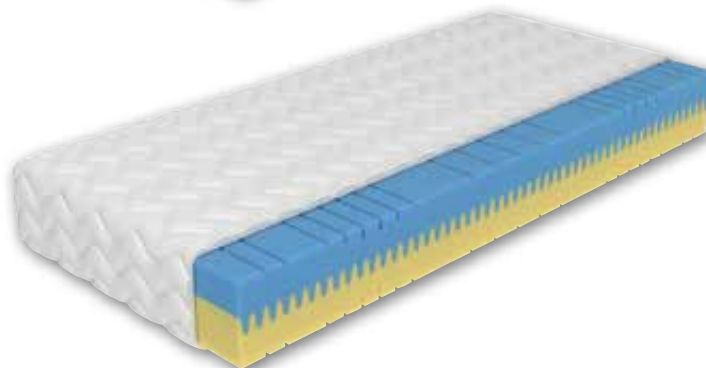

Matrace PARTNER

NOSNOST	VÝŠKA
120kg	20 cm

TUHOST – HORNÍ STRANA	1	2	3	4	5

TUHOST – SPODNÍ STRANA	1	2	3	4	5

Naše partnerská matrace v potahu **SILVER** je navržena s ohledem na **individuální potřeby** obou partnerů. Nosné jádro z polyuretanových pěn zajišťuje různé stupně tuhosti na každé straně, takže si každý z partnerů může vybrat tu, která mu nejlépe vyhovuje. Tato flexibilita zaručuje pohodlí a podporu přesně tam, kde je to potřeba.

Zónové prořezání lehacích částí matrace nabízí vynikající podporu těla a přispívá k udržení páteře v ideální anatomické poloze během spánku. Tím se předchází bolestem zad a zajišťuje se, že se každé ráno probudíte svěží a odpočatí.

S celkovou výškou **20 cm** poskytuje tato matrace nejen dostatečnou oporu, ale také luxusní komfort, který oceníte po náročném dni. Díky své konstrukci a použitým materiálům je také velmi odolná a bude vám sloužit po dlouhá léta.

Dopřejte si dokonalý spánek s naší partnerskou matrací a zažijte skutečný komfort a podporu, kterou si zasloužíte. Vaše tělo vám poděkuje!