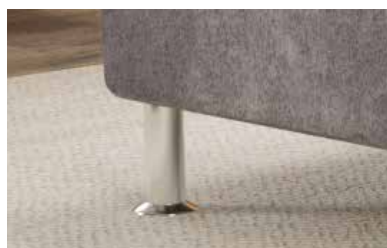

Detail nožičky