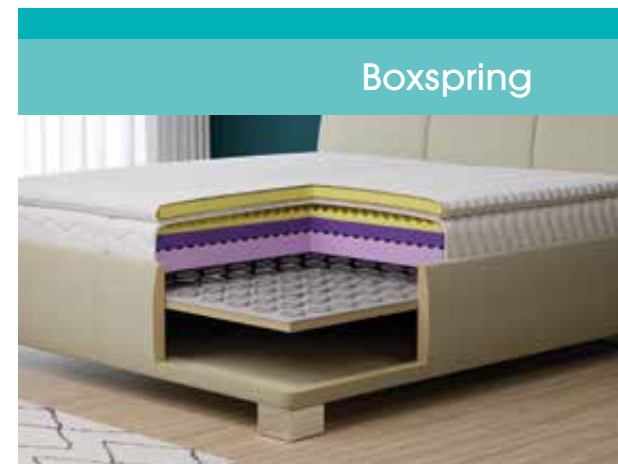

VARIO

Postele s **volně loženými** matracema, nadstandardně **vysokou lehací plochou** a kvalitním **lamelovým roštem polohovacím pod hlavou**. Možnost výběru matrací – dle aktuální nabídky a roštů – **17-ti lamelový rošt** (šíře lamely 5,5 cm) nebo **28-lamelový rošt**.

Rošty mají zdvojené lamely v bederní oblasti umožňující **nastavení tuhosti roštu**, které souvisí zároveň i s tuhostí matrace. Součástí roštu je stabilizační popruh proti přetížení.

BOXSPRING

Jsm rádi, že Vám můžeme představit exkluzivní kolekci postelí **Boxspring**, která je inspirována celosvětovým trendem kontinentálních postelí. Jsou oblíbené zejména v luxusních hotelech a všude tam, kde je kvalitní spánek na prvním místě. V této jedinečné kolekci **Boxspring** si můžete sestavit přesně takovou postel, aby splňovala Vaše představy o kvalitním spaní.

Vlastnosti postelí Boxspring:

- Vzdušné pružinové jádro, textilie, pěna a duté vlákno jsou pevně přičalouněny k lamelovému masivnímu rámu.
- Masivní dřevěný nepolohovací rám s lamelami umožňuje přístup do úložného prostoru z bočních stran postele.
- Velký úložný prostor postele s odvětráváním zajišťuje kvalitní větrání Vaší postele a tím i podporuje delší životnost matrace.
- Konstrukce hlavního rámu postele je navržena tak, aby zabránila sklouznutí horní matrace a Vám byl zaručen klidný spánek.
- Kvalitní topper – vysoký 6 cm – pro maximální pohodlí.

Boxspring

ROŠTY

Rošt motorový

Elektricky polohovatelný lamelový rošt s předpjatými lamelami. Lamely jsou březové. Rošt disponuje nastavením tuhosti ve středové části díky posuvným „páskem“ a zdvojeným lamelám. Středový stabilizační popruh zabrání prolomení lamely při extrémním bodovém zatížení. 28 lamel.

Rošt pístový